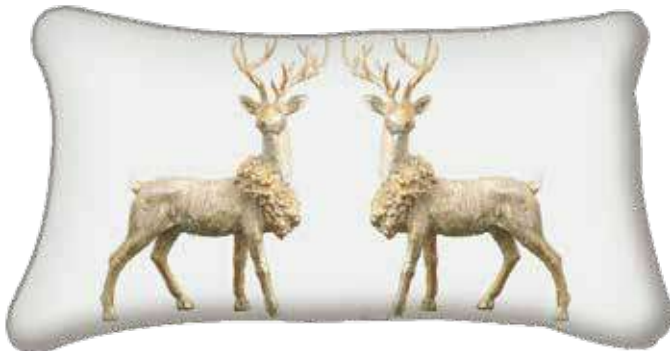

Babbo su camino

Fodera Gobelin DC cordone

Art. AFCGRDC - Fodera cuscino con cordone e cerniera cm 70x35

Art. AIRE - Interno cm 35x72

Alaska

Abete

Fiabetta

Renna oro lurex