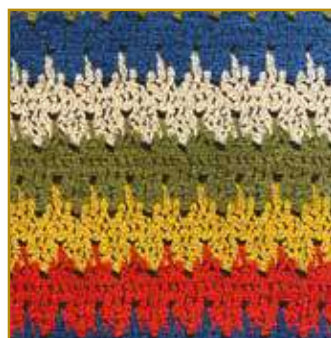

Collezione Revert

Lavabile in lavatrice a 30°

Art. AFR50 Fodera 50x50 cm

Foppolo