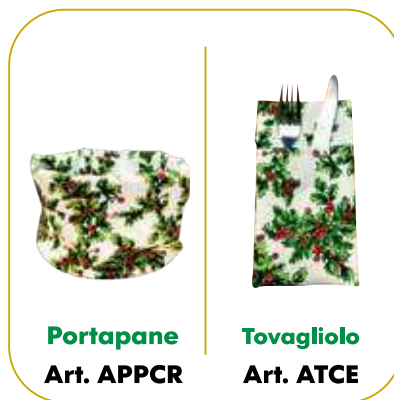

Rotonda diametro 180

**Art. ARUNNERNC**

cm 45x135

**Grembiule**

**Art. AGCC**

**Portapane**

**Art. APPCR**

**Tovagliolo**